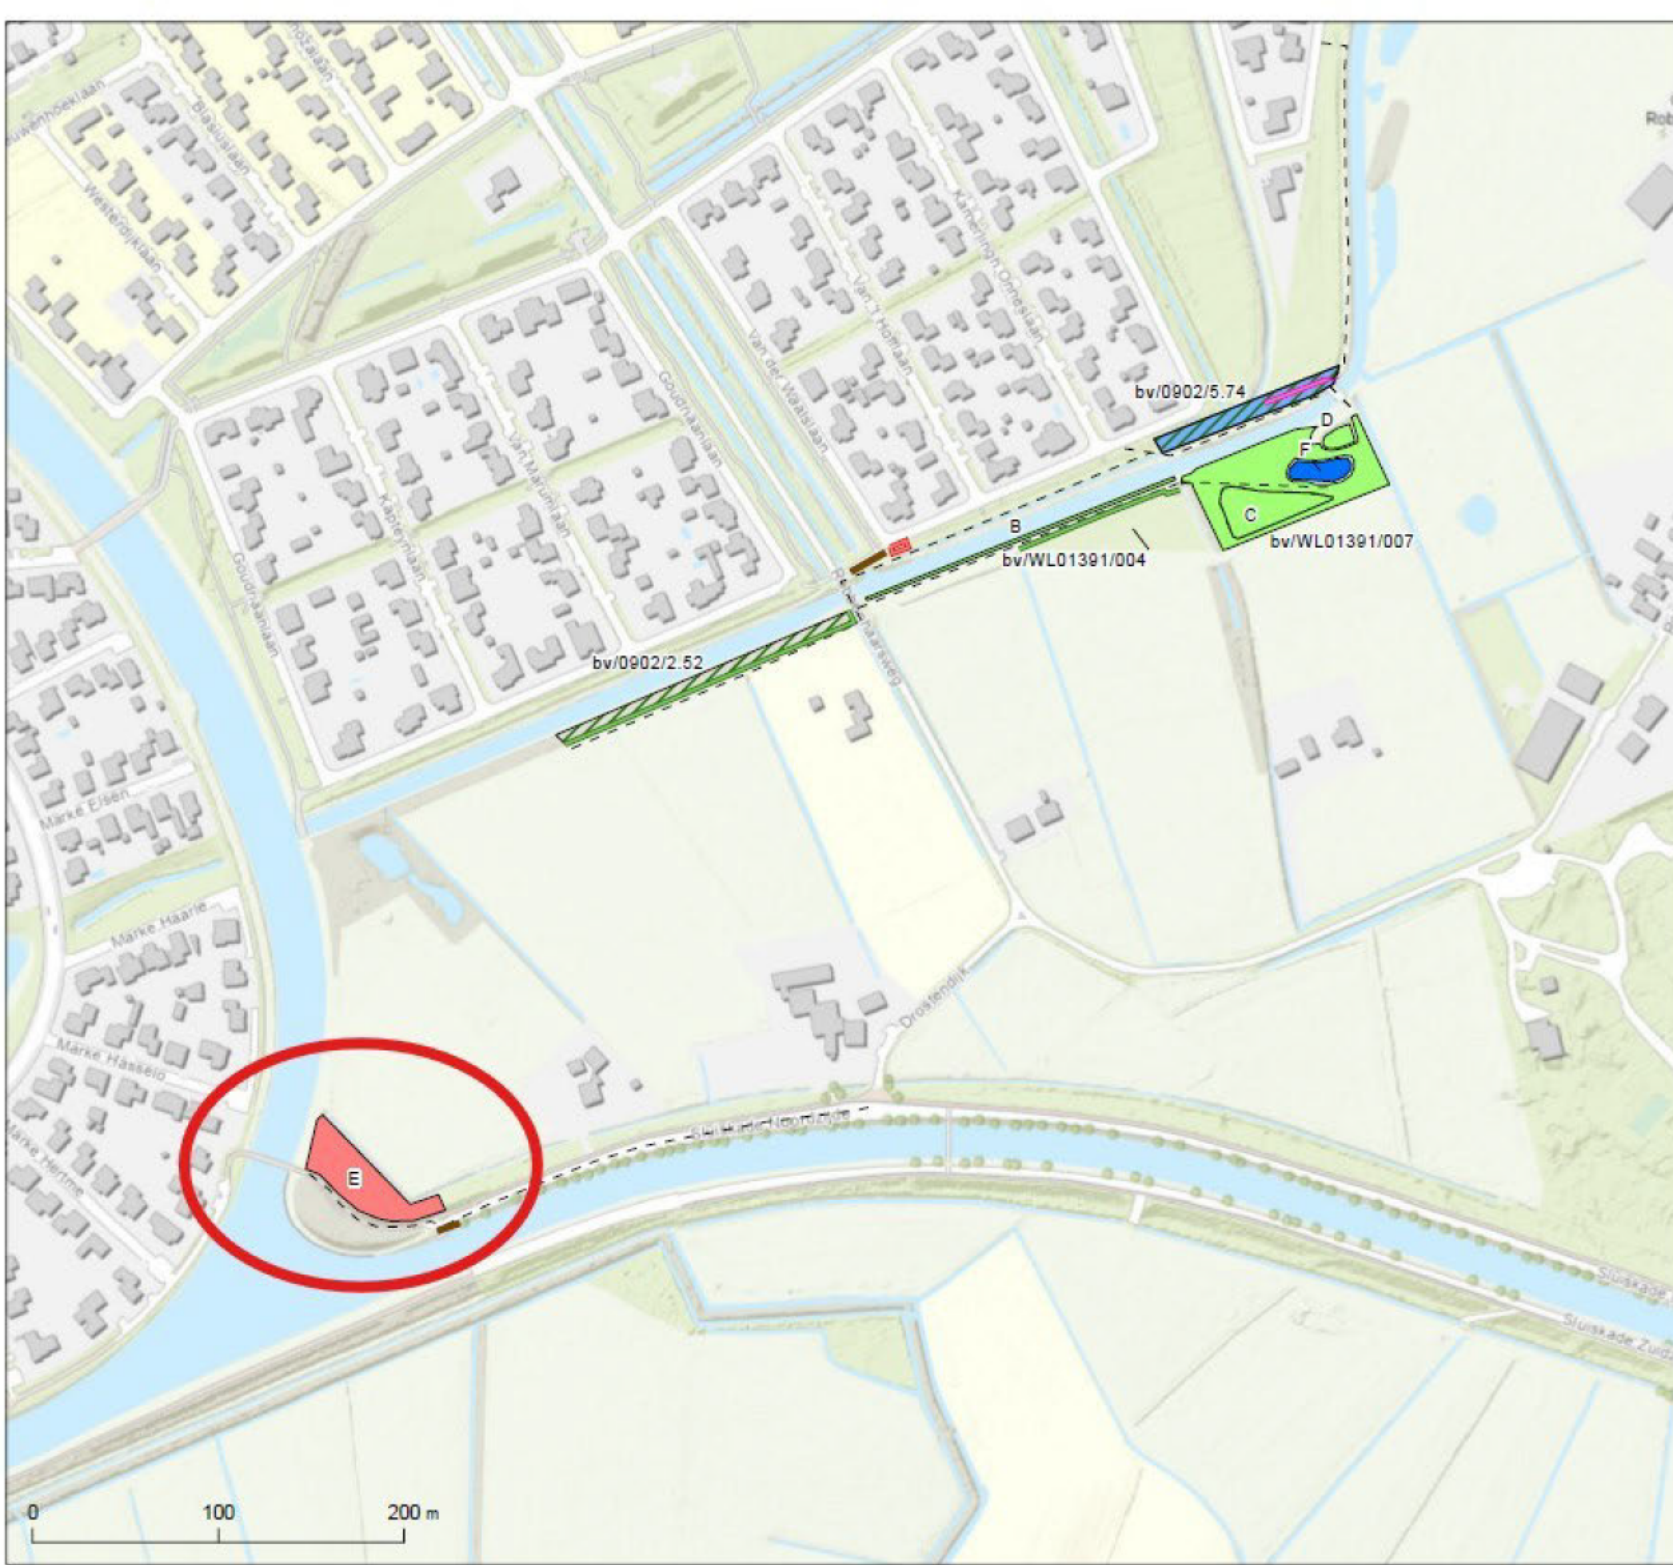

-  Dunnen
-  Afzetten
-  Vellen bomen
-  Onderhoudsnoei
-  Opschonen pool
-  Randsnoei
-  Snipperdepot
-  Houtstapelplaats
-  Takkenstapel
-  Rijroute

 **Bosgroep** Noord-Oost Nederland

Lidnr.:	-
Kaartnr.:	15/18
Schaal:	1:3.000
Formaat:	A3
Datum:	12-6-2025
Auteur:	
Ondergrond:	PDOK; Esri Nederland & Community Maps Contributors