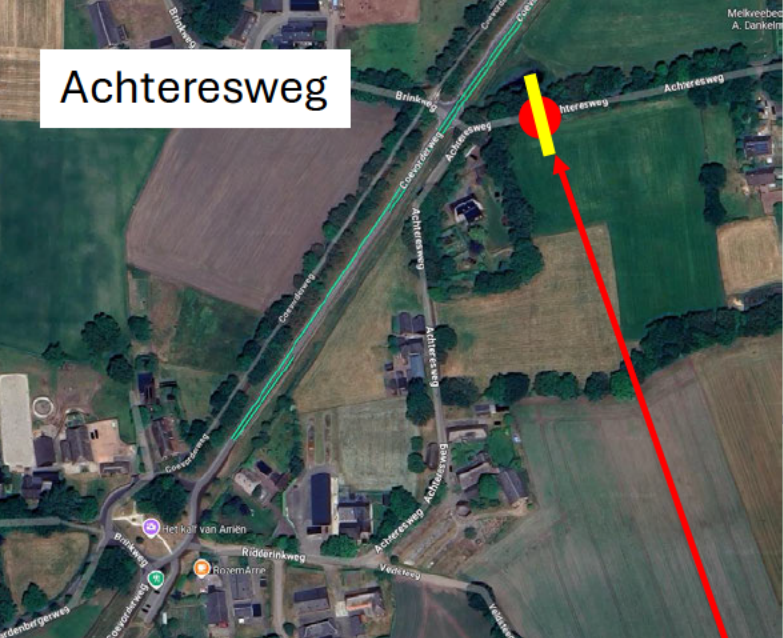

Achteresweg

Stegersdijk

Coevorderweg-Oosterdijk

Zwarte Pad

Schapendijk

Coevorderweg

Brug

Wolfveldsweg

Telperiode:
11-8tm18-8
(1^e week)

● 12 camera's
▬ 17 telpunten

Beerzerweg

Hammerweg

Beerzerweg