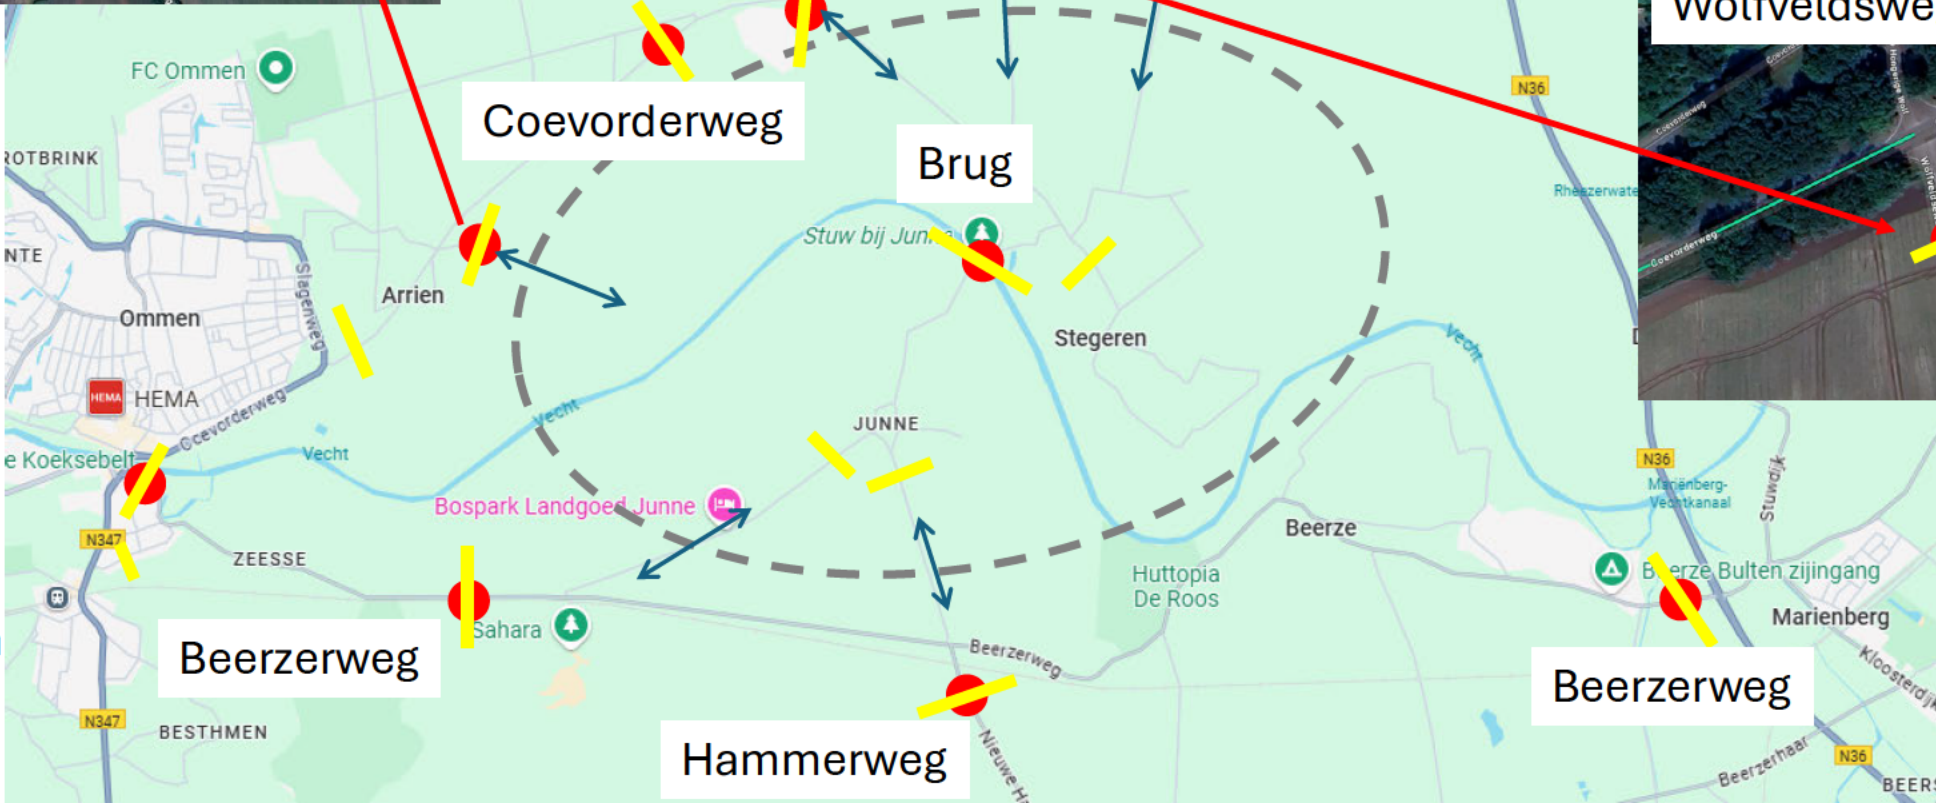

Achteresweg

Stegersdijk

Coevorderweg-Oosterdijk

Zwarte Pad

Schapendijk

Coevorderweg

Brug

Wolfveldsweg

Telperiode:
11-8tm18-8
(1^e week)

● 12 camera's
▬ 17 telpunten

Beerzerweg

Hammerweg

Beerzerweg